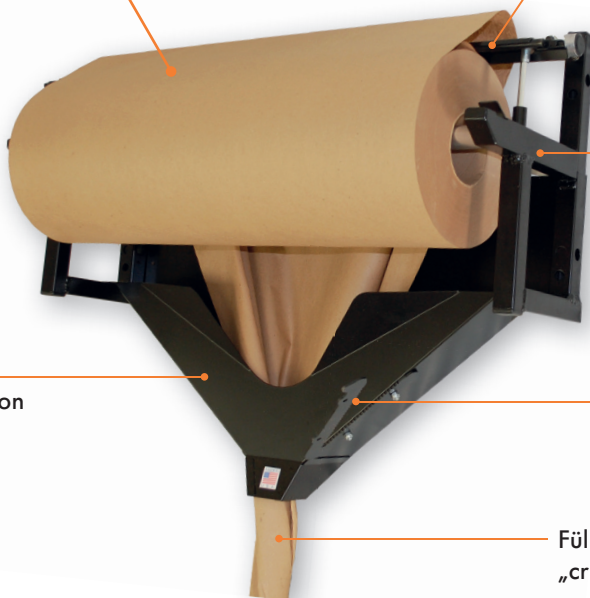

MEYER

VERPACKUNGEN®

Crumpy

Der Abroller für Füllpapier

Rollenbreite bis 600 mm

spezielle Bremsvorrichtung,
plus Umlenkrolle

stabile
Stahlkonstruktion

Tisch- und
Wandmontage